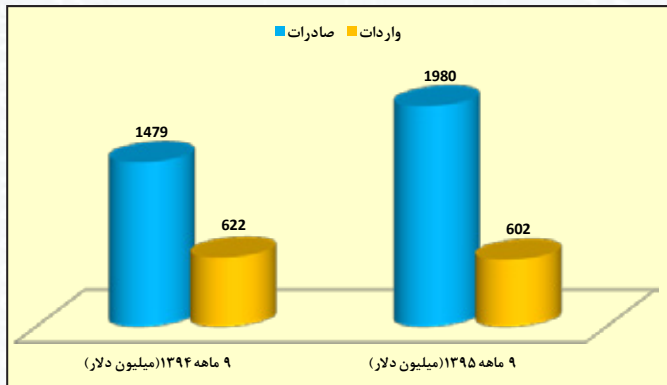

بررسی میزان صادرات استان کرمان در ۹ ماهه نخست سال ۹۵

سرانه صادرات

شاخص های مهم زیربنایی استان در دولت تدبیر و امید