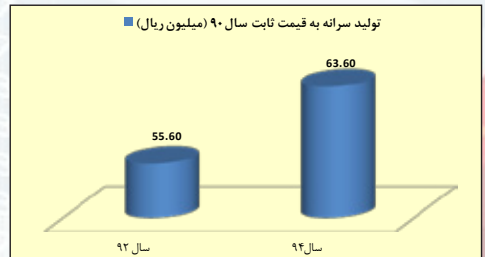

بررسی میزان صادرات استان کرمان در ۹ ماهه نخست سال ۹۵

سرانه صادرات

شاخص های مهم زیربنایی استان در دولت تدبیر و امید