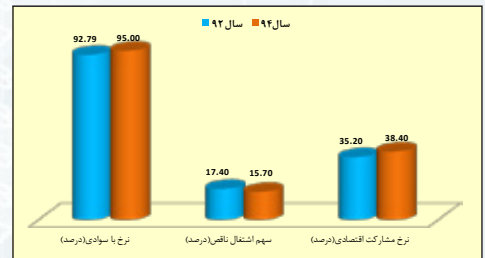

بررسی میزان صادرات استان کرمان در ۹ ماهه نخست سال ۹۵

سرانه صادرات

شاخص های مهم زیربنایی استان در دولت تدبیر و امید